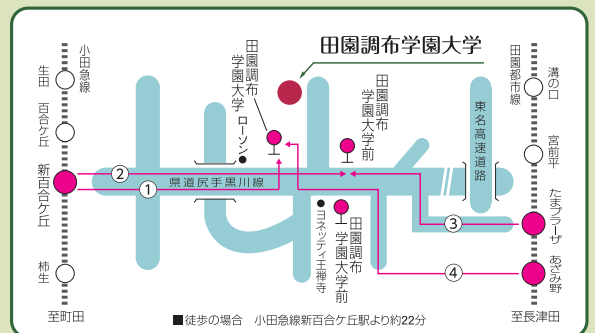

在学生相談コーナー

在学生に授業・学校生活・サークルことなど、あなたが知りたいことを気軽に聞いてみてください。

学食体験

学食でランチが食べられます。(無料)

チャレンジ入試対策講座

最大授業料が半額になる、チャレンジ入試制度の詳しい内容や、試験問題の作成担当教員が、問題の出題傾向と対策をアドバイスします。

キャンパスツアー

キャンパススタッフが学内の施設をご案内します。(要受付)

DCU 田園調布学園大学

- **人間福祉学部** 社会福祉学科(社会福祉専攻・介護福祉専攻)・心理福祉学科
- **子ども未来学部** 子ども未来学科

〒215-8542
神奈川県川崎市麻生区東百合丘3-4-1
<http://www.dcu.ac.jp/>

<お問合せ先>入試広報課
TEL 044-966-6800(直通)
E-mail nyushi@dcu.ac.jp

- 最寄駅からのバス便**
- ①小田急線「新百合ヶ丘駅」下車→小田急バスの番のりば「田園調布学園大学行」終点下車(バス約10分)
 - ②小田急線「新百合ヶ丘駅」下車→小田急バス・東急バスの番のりば「たまプラーザ駅行」田園調布学園大学前下車(バス約10分)
 - ③東急田園都市線「たまプラーザ駅」下車→東急バス・小田急バス⑥番のりば「新百合ヶ丘駅行」田園調布学園大学前下車(バス約16分)
 - ④東急田園都市線・横浜市営地下鉄「あざみ野駅」下車→東急バス④番のりば「田園調布学園大学行」終点下車(バス約18分)