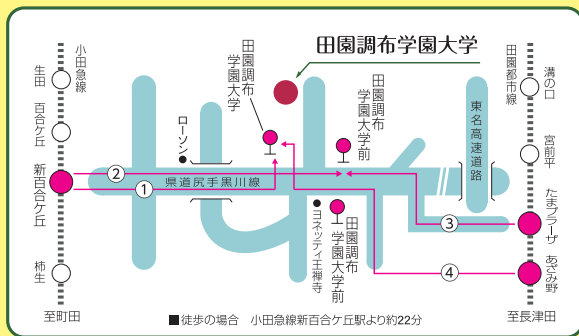

進学資金が  
わかる!

入試対策が  
できる!

入試対策講座

総合型選抜 応援コーナー

課題のテーマ設定や書き方、発表の準備など、なんでも相談できます!

キャンパスツアー

在学生交流コーナー

- 7.24日 <総合型選抜対策>  
発表(プレゼンテーション)のコツについて
- 8.7日 <総合型選抜・学校推薦型選抜対策>  
面接のコツについて
- 8.28日 総合型選抜直前対策

DCU 田園調布学園大学

- 人間福祉学部  
社会福祉学科(社会福祉専攻・介護福祉専攻)  
共生社会学科 ※2023年度より名称変更予定
- 子ども未来学部 子ども未来学科
- 人間科学部 心理学科

〒215-8542  
神奈川県川崎市麻生区東百合丘3-4-1  
<https://www.dcu.ac.jp/>  
<お問合せ先>入試・広報課  
TEL 044-966-6800 (直通)  
E-mail nyushi@dcu.ac.jp

最寄駅からのバス便  
①小田急線「新百合ヶ丘駅」下車→小田急バス②番のりば「田園調布学園大学行」終点下車(バス約10分)  
②小田急線「新百合ヶ丘駅」下車→小田急バス・東急バス②番のりば「たまプラーザ駅行」田園調布学園大学前下車(バス約10分)  
③東急田園都市線「たまプラーザ駅」下車→東急バス②番のりば「新百合ヶ丘駅行」田園調布学園大学前下車(バス約16分)  
④東急田園都市線・横浜市営地下鉄「あざみ野駅」下車→東急バス④番のりば「田園調布学園大学行」終点下車(バス約18分)  
※お車でのご来場はご遠慮ください。