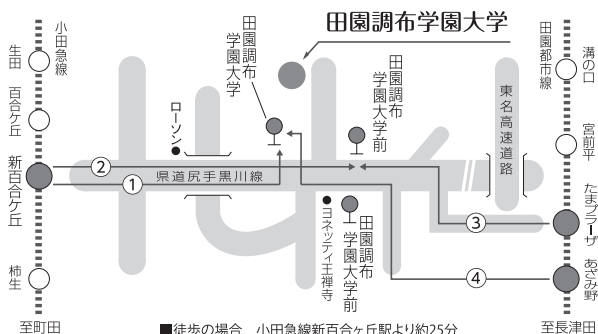

JTB 旅行カタログギフト
ディズニーペアチケット
神戸牛・Amazonギフト
etc...

キックターゲットに挑戦!

ふろん太くんと会えるよ

▶11月3日 (日) のみ ▶場所 グラウンド

ほかにも、
キッチンカー
ふわふわランド
入学相談会

※DCU祭当日、騒音などにより近隣の皆さまにご迷惑をおかけしますが、ご理解とご協力をお願いいたします。

最寄駅からのバス便

- 小田急線「新百合ヶ丘駅」下車
→小田急バス②番のりば「田園調布学園大学行」終点下車(バス約10分)
- 小田急線「新百合ヶ丘駅」下車
→小田急バス②番のりば「たまプラーザ駅」田園調布学園大学前下車(バス約10分)
- 小田急線「新百合ヶ丘駅」下車
→川崎市営バス②番のりば「溝口駅南口」田園調布学園大学前下車(バス約15分)
- 東急田園都市線「たまプラーザ駅」下車
→小田急バス③番のりば「新百合ヶ丘駅」田園調布学園大学前下車(バス約16分)
- 東急田園都市線・横浜市営地下鉄「あざみ野駅」下車
→東急バス④番のりば「田園調布学園大学行」終点下車(バス約18分)